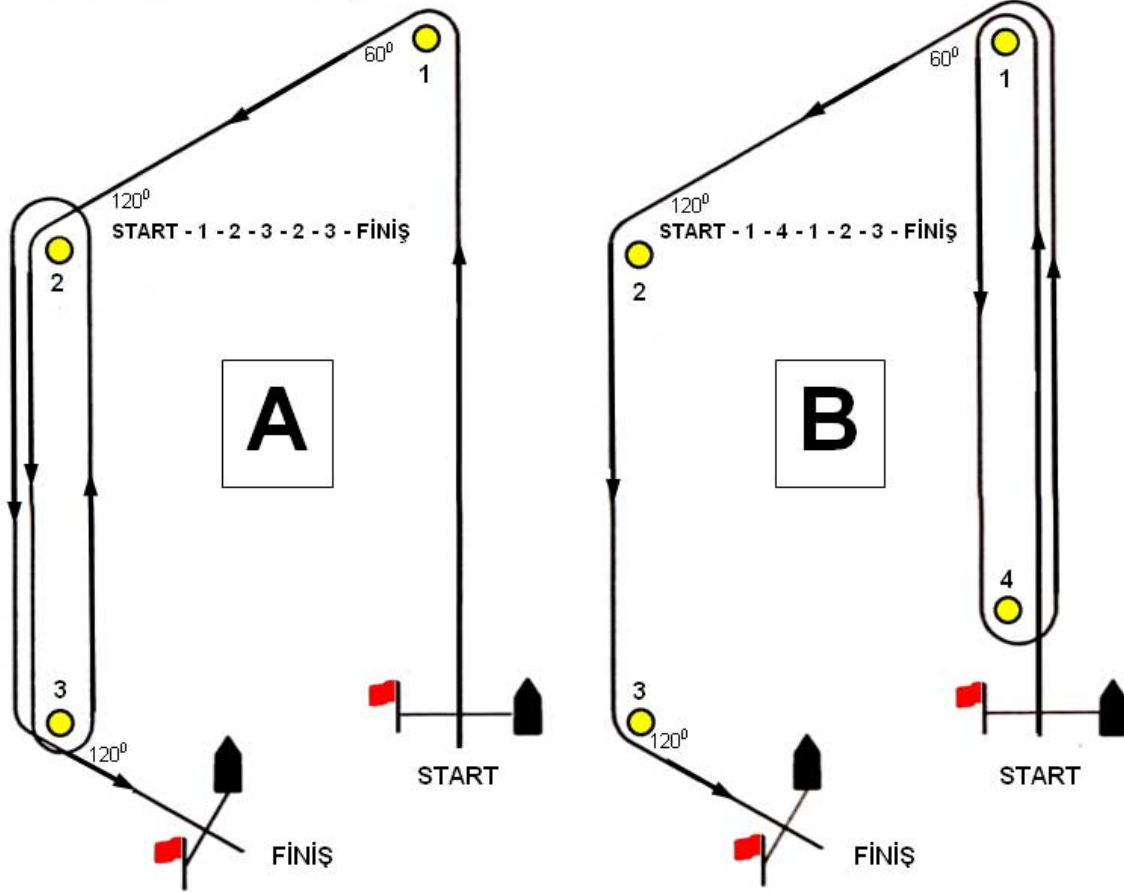

**TÜRKİYE YELKEN FEDERASYONU**  
ROTA KARTI – TRAPEZ ROTA – GENİŞAPAZ FİNİŞ

**LASER**

**60 dakika**

**OPTİMİST**

**80 dakika**