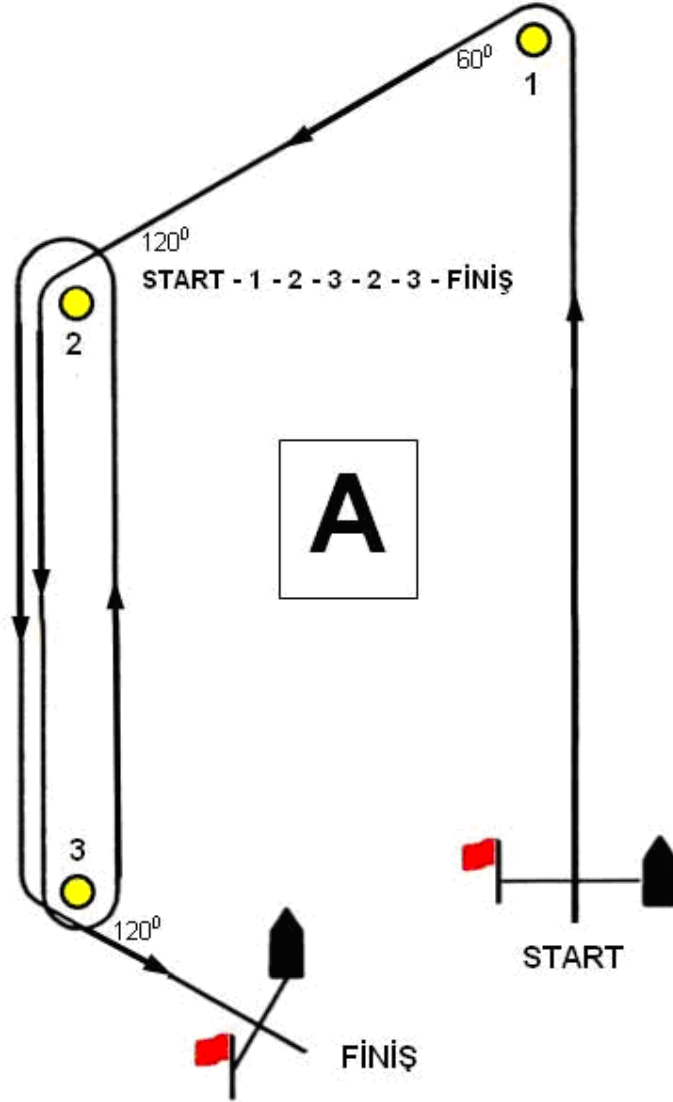

TÜRKİYE YELKEN FEDERASYONU
ROTA KARTI – TRAPEZ ROTA – GENİŞAPAZ FİNİŞ

LASER	60 dakika
OPTİMİST	80 dakika