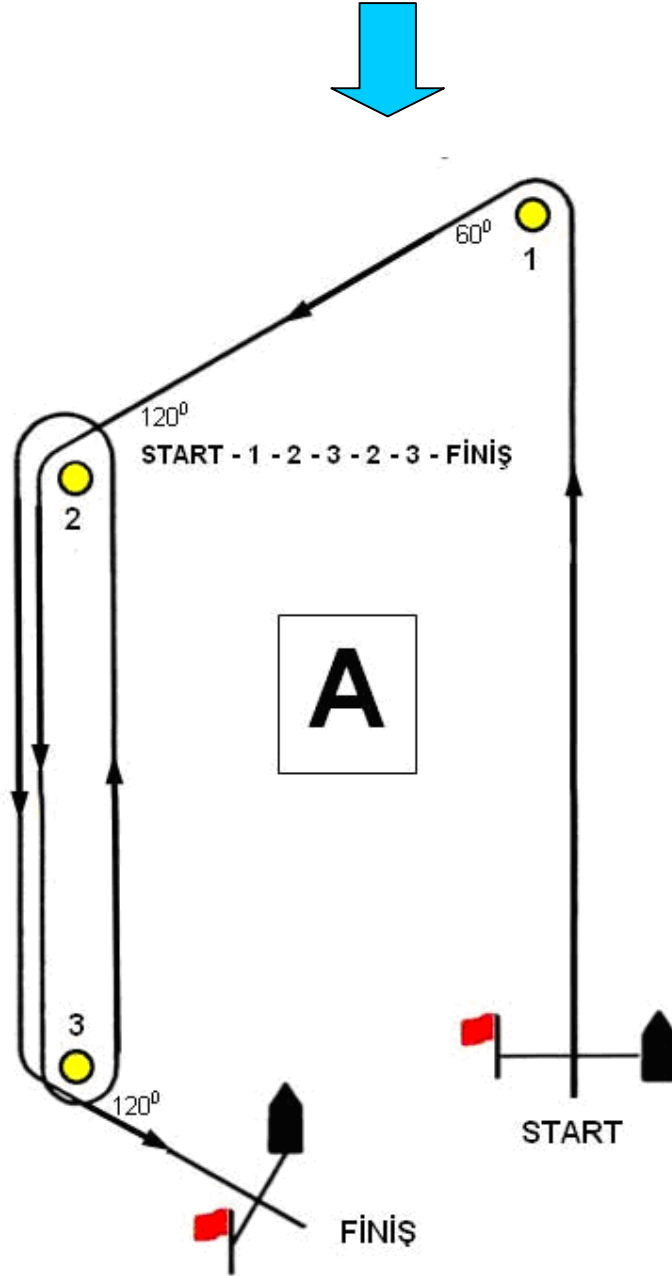

TÜRKİYE YELKEN FEDERASYONU
ROTA KARTI – TRAPEZ ROTA – GENİŞAPAZ FİNİŞ

LASER

60 dakika

OPTİMİST

80 dakika