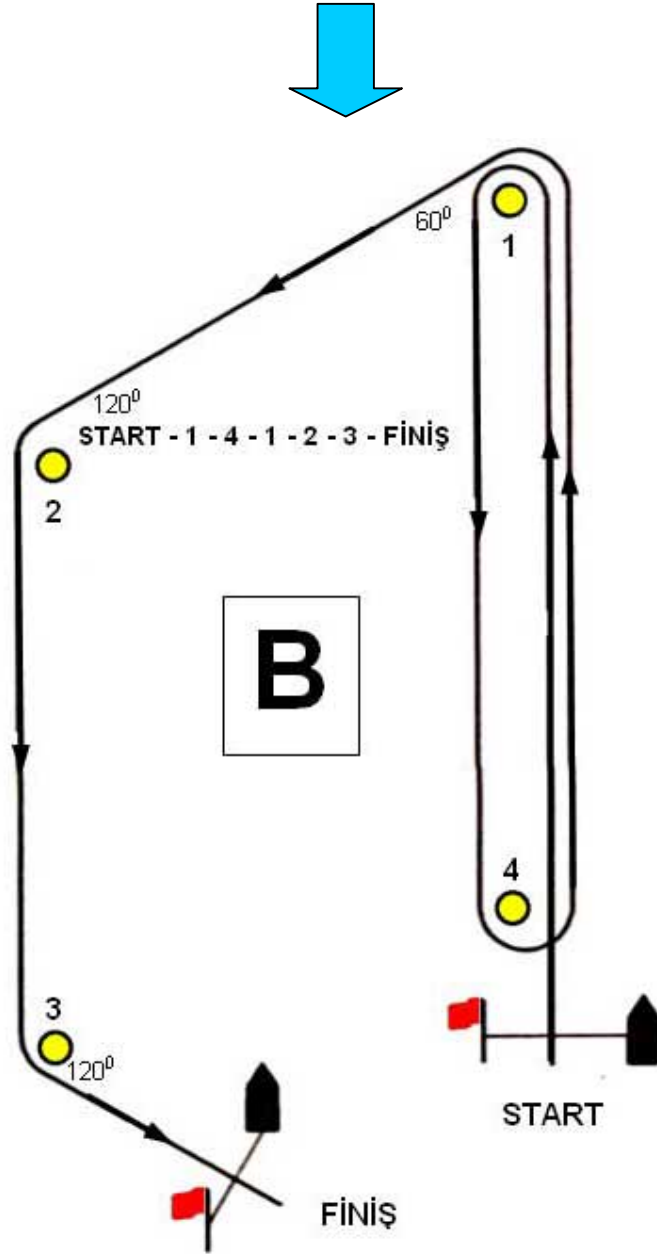

TÜRKİYE YELKEN FEDERASYONU
ROTA KARTI – TRAPEZ ROTA – İÇ DÖNGÜ

LASER 60 dakika

OPTİMİST 80 dakika