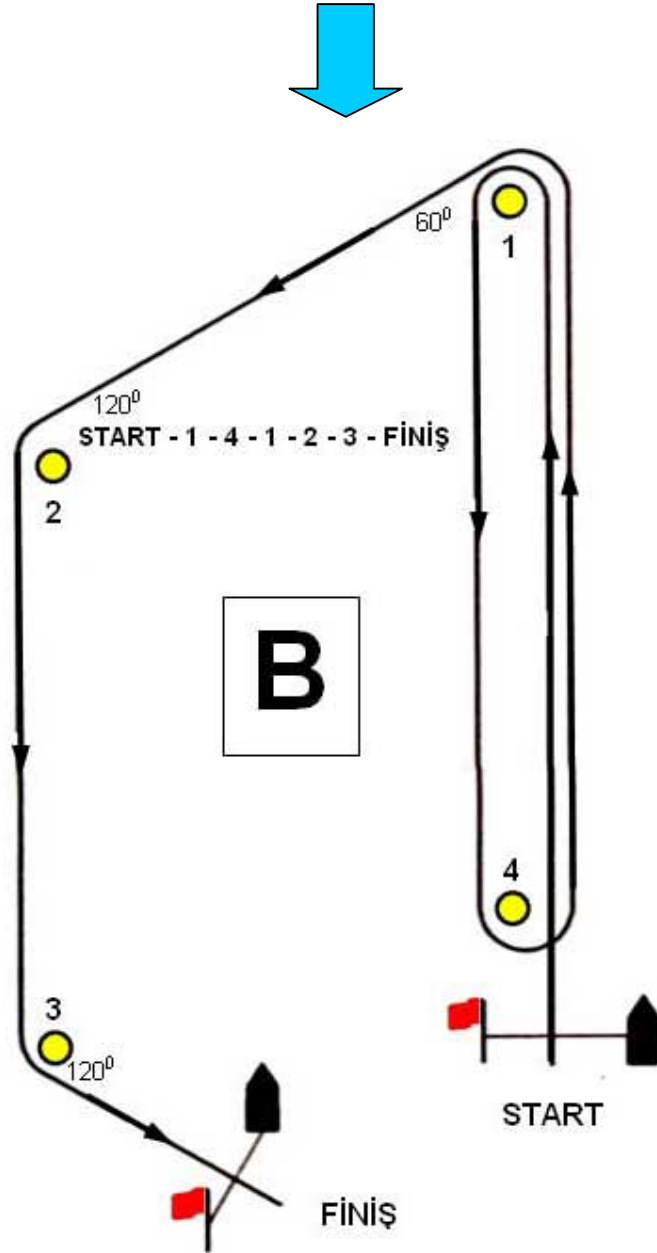

**TÜRKİYE YELKEN FEDERASYONU**  
ROTA KARTI – TRAPEZ ROTA – İÇ DÖNGÜ

**LASER** 60 dakika

**OPTİMİST** 80 dakika